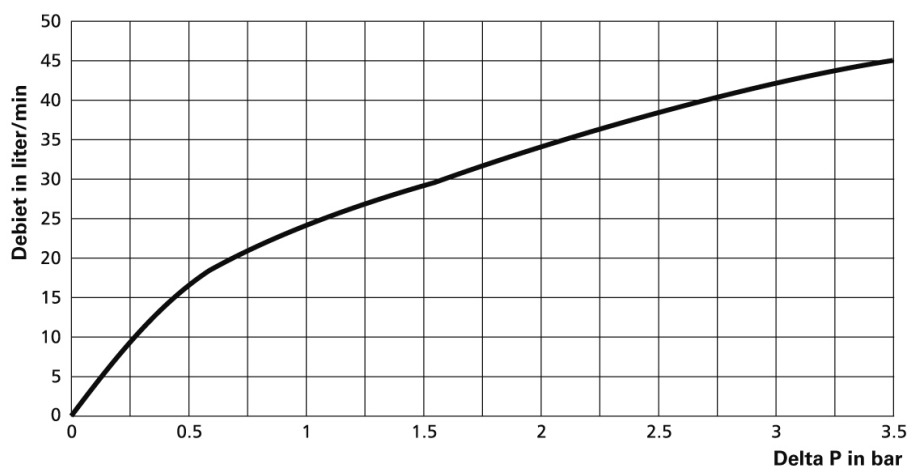

Technische gegevens:

- Materiaal : messing
- Capaciteit : 8 tappunten bij zelfsluitende systemen
- Minimale capaciteit : 5 l/min
- Maximale statische druk : 1000 kPa
- Montage : tussen leidingwerk
- Temperatuurregeling : draaiknop
- Afwerking : wit
- Aansluiting : 3/4" buitendraad
- Keerkleppen : ja, gecertificeerd Kiwa, DVGW, NF, Belgaqua en WRC
- Desinfectie : bestand tegen hoge desinfectietemperaturen
- Heetwatertemperatuur : maximaal 85°C
- Internationale richtlijnen : EN1717

A (mm)	117
B (mm)	120
C (mm)	81
D (mm)	93
E (mm)	18
F (mm)	98
Diameter	M 3/4"
Gewicht (kg)	1,8

TECHNISCH DOSSIER

Omschrijving:

De Melker thermostatisch mengventiel, type DCM-7. Voorzien van thermostatisch patroon, maximum mengtemperatuurbegrenzing, temperatuurblokkering waarmee de gewenste mengtemperatuur gefixeerd kan worden en ingebouwde gecertificeerde keerkleppen. Inlaten en uitlaat $\frac{3}{4}$ " buitendraad. Capaciteit 7 tappunten. Bij gebruik van zelfsluitende systemen 8 tappunten. (Uitgaande van 6 l/min per tappunt).
Temperatuur instelbereik van 15°C tot 50°C. Minimale afname voor een optimale mengregeling: 5 l/min.
Bestelnummer: DCM7